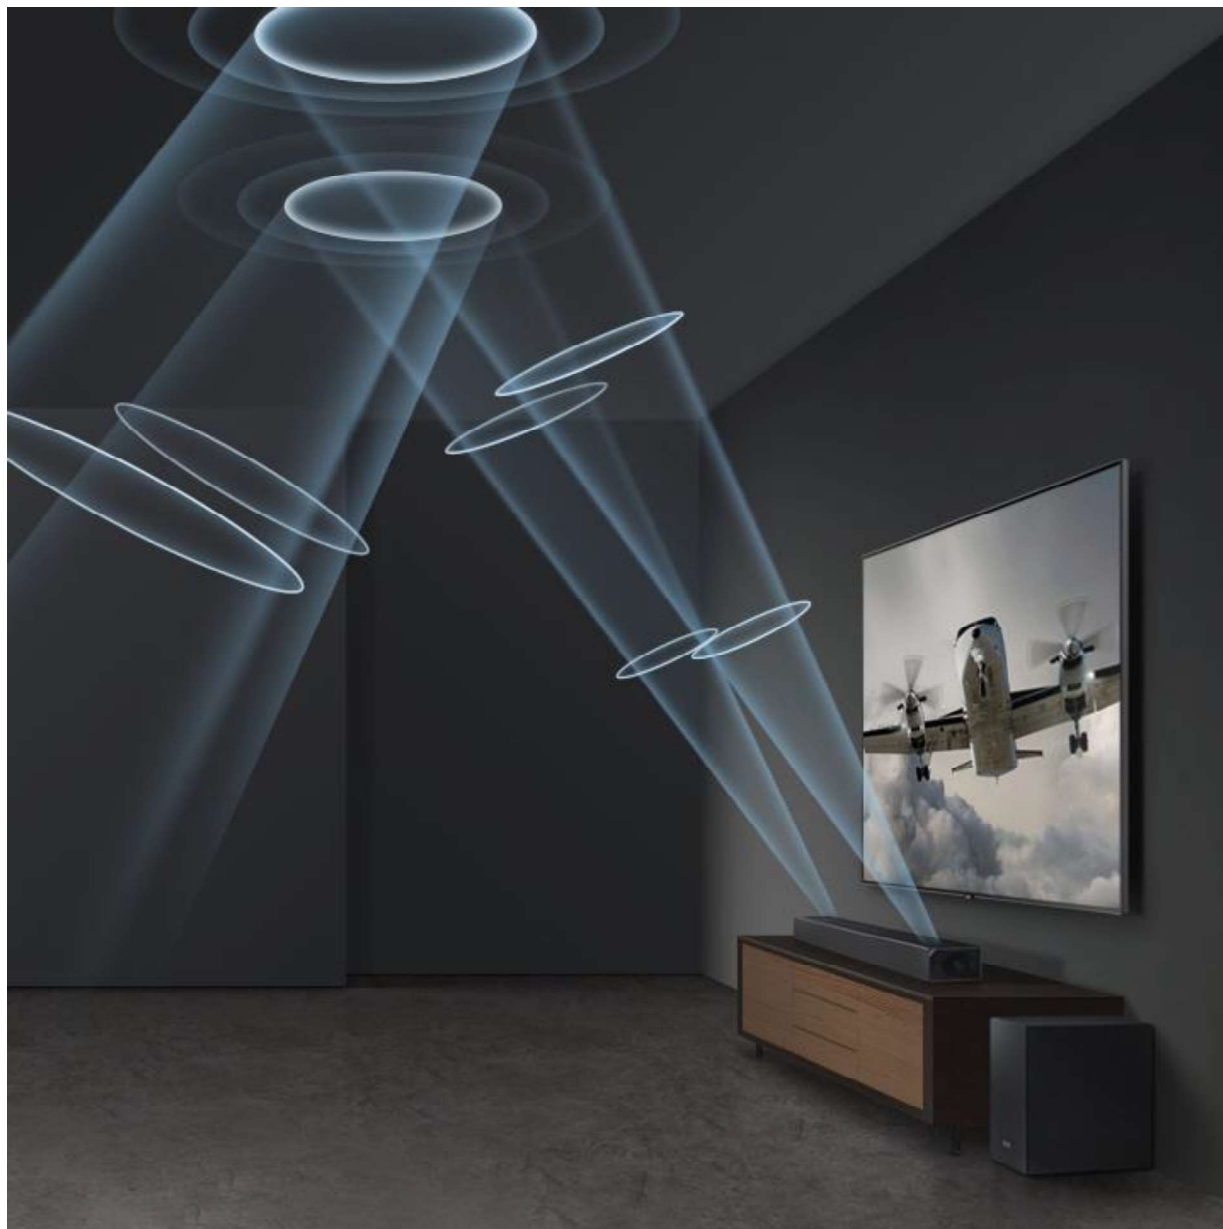

Soundbar HW-N850

 DOLBY ATMOS®

SAMSUNG harman/kardon®

Soundbar mit Dolby-Atmos und DTS:X Unterstützung

HW-N850

EAN 8801643313562

Kerneigenschaften:

- 5.1.2-Kanal-System mit 13 integrierten Lautsprechern
- Ausgangsleistung (RMS) 372 W
- Zur Seite und nach oben abstrahlende Lautsprecher
- Breitbandhohtöner
- Dolby-Atmos und DTS:X Unterstützung

Besondere Eigenschaften

- Raumfüllendes Sounderlebnis durch eingebauten Breitbandhohtöner
- Kristallklare Dialoge in Filmen dank eigenem Center Speaker
- Aufrüstung zu echtem Surround-System mit Wireless Rear Kit (SWA-9000S) möglich
- Alexa-kompatibel

Vorgängermodell: HW-K850/EN

Verfügbar ab: September 2018 | UVP: 899,- €

SAMSUNG harman/kardon

Technische Daten

Allgemeine Informationen

- Soundbar mit Dolby-Atmos und DTS:X Unterstützung
- EAN: 8801643313562
- System / Kanäle: 5.1.2-Kanal
- Ausgangsleistung gesamt (RMS): 372 W
- Integrierte Lautsprecher: 13
- Center Speaker
- Nach oben strahlende Lautsprecher
- Seitlich abstrahlende Lautsprecher
- Subwoofer Leistung: 162 W
- Subwoofer Größe: 8"
- Subwoofer Typ: Kabellos, aktiv
- Unverbindliche Preisempfehlung inkl. MwSt.: 899,-€
- Frequenzbereich: 34 Hz – 17 kHz
- Design: Flat
- Farbe: Midnight Titan

Ausstattung

- Virtueller Surround Sound
- Surround Ready – Kompatibel mit SWA-9000S
- Smart Sound-Modus
- Breitbandhochtöner
- Fernsteuerung über Samsung SmartThings App (WLAN)
- Bluetooth® Power On

Audioausgabe