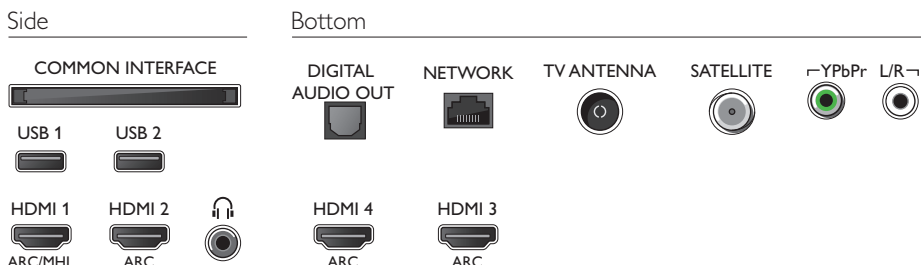

Connections

Ausstellungsdatum
2017-10-24

Version: 5.2.1

12 NC: 8670 001 45317
EAN: 87 18863 01236 9

© 2017 Koninklijke Philips N.V.
Alle Rechte vorbehalten.

Technische Daten können ohne vorherige Ankündigung geändert werden. Die Marken sind Eigentum von Koninklijke Philips N.V. oder der jeweiligen Firmen.

www.philips.com

* EPG und der darin angezeigte Sendezeitraum (bis zu 8 Tage) ist vom Land und Anbieter abhängig.
* Android-App-Angebote variieren je nach Land. Weitere Informationen finden Sie in Ihrem lokalen Google Play Store.
* Energieverbrauch in kWh pro Jahr, beruhend auf dem Stromverbrauch des Fernsehers, wenn dieser 4 Stunden pro Tag an 365 Tagen in Betrieb ist. Der tatsächliche Energieverbrauch hängt davon ab, wie der Fernseher verwendet wird.
* Cloud-Gaming-Angebote abhängig vom Spieleanbieter.
* Der Fernseher unterstützt DVB-T-Empfang für Free-to-Air-Übertragungen. Bestimmte DVB-T-Betreiber werden möglicherweise nicht unterstützt. Eine aktuelle Liste dieser Betreiber finden Sie in den FAQs auf der Philips Support-Website. Bei einigen Betreibern sind Conditional Access und ein Abonnement erforderlich. Weitere Informationen erhalten Sie von Ihrem Betreiber.
* (Philips) nur mit spezifischem Philips Player kompatibel.
* Google Cast-Funktion ist abhängig von Google Cast-fähigen Apps und Geräten. Weitere Informationen finden Sie auf der Google Cast-Produktseite.
* Die Philips TV Remote App und ihre Funktionen können je nach Fernsehmodell, Anbieter und Land sowie je nach mobilem Gerät und Betriebssystem abweichen. Weitere Informationen finden Sie unter www.philips.com/TVRemoteapp.
* Das Angebot für Smart TV-Apps variiert je nach Modell und Land. Weitere Informationen finden Sie unter www.philips.com/smarttv.
* USB-Aufnahme nur für digitale Sender. Aufnahmen können durch Kopierschutz (CI+) eingeschränkt sein. Es können länderspezifische und senderspezifische Einschränkungen gelten.
* MultiRoom-Client und Server unterstützen nur digitale "Free-to-Air"-Fernsehprogramme.
* Einige Komponenten dieses Fernsehers, bei denen technologisch keine Alternative besteht, enthalten Blei. Dies entspricht der geltenden Ausnahmeregelung der RoHS-Richtlinie.
* HDMI-Anschluss ist für Soundbar, Lautsprecher und andere Audiogeräte erforderlich.