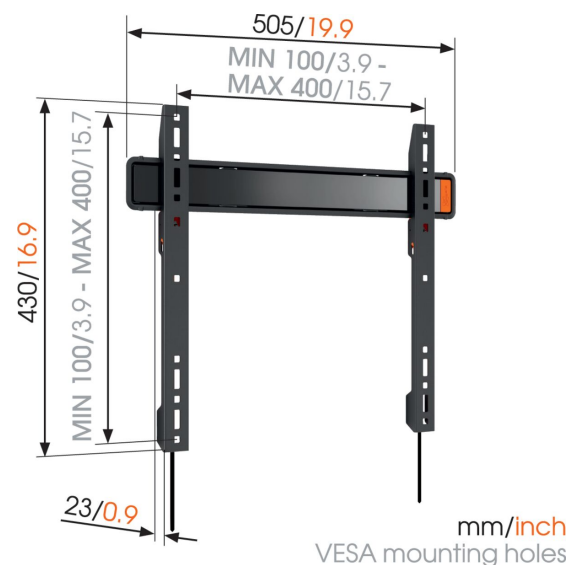

WALL 3205 Flache TV-Wandhalterung

Entscheidende Vorteile

- Rasten Sie Ihren Fernseher sicher ein
- Montieren Sie Ihren Fernseher nur 2,3 cm von der Wand entfernt
- Einfach clever: Toller Komfort zu einem erschwinglichen Preis
- Markieren Sie das erste Bohrloch ganz einfach mit der TV Mount Guide App!
- Installieren Sie Ihre Halterung genau gerade - mit der mitgelieferten Wasserwaage!

Flache Wandhalterung für Fernseher bis zu 50 kg Die starre TV-Wandhalterung WALL 3205 ist eine sehr beliebte Wandhalterung. Die WALL 3205 ist zur Befestigung nahezu jedes Fernsehers zwischen 32" und 55" (81-140 cm) geeignet, flach und sicher an der Wand.

WALL 3205 Flache TV-Wandhalterung

Technische Daten

Artikelnummer (SKU)	8350120
Farbe	Schwarz
EAN-Einzelbox	8712285335365
Produktgröße	M
TÜV-zertifiziert	Ja
Garantie	Lebenslang
Min. Bildschirmgröße (Zoll)	32
Max. Bildschirmgröße (Zoll)	55
Max. Gewichtslast (kg)	50
Min. hole pattern	100mm x 100mm
Max. hole pattern	400mm x 400mm
Max. Schraubengröße	M8
Max. Schnittstellenhöhe (mm)	430
Max. Breite der Schnittstelle (mm)	505
Max. horizontale Lochung (mm)	400
Max. vertikale Lochung (mm)	400
Min. Abstand zur Wand (mm)	23
Wasserwaage enthalten	Ja
Universelles oder festes Lochmuster	Universell