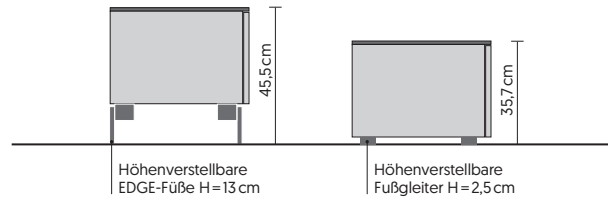

Aufstellarten und Abmessungen