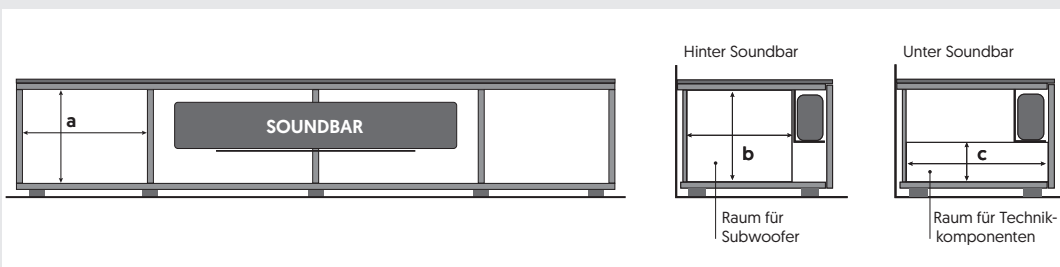

Belastungsangaben

Lowboards

	Max. Gesamtbelastung (in kg)*	Max. Belastung Deckplatte (in kg)
Breite 140 – 160 cm	60	40
Breite 180 – 200 cm	80	60

* Exklusive Belastung der TV-Halterung.

TV-Halterung

	Max. Belastung (in kg)
T60	40