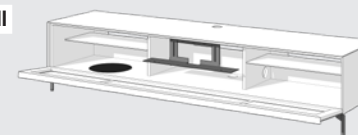

Modell

B x H x T (cm)

max. Soundbar

UVP

SC2004

200 x 43,4 x 48,2

189,3 x 21 x 11

2.898 €

Ausstattung

Kabelöffnung in der Deckplatte

Höhenverstellbare

Universal Soundbar Ablage

Subwoofer-Öffnung links

Zwei Einlegeböden aus Klarglas

Griffleiste in mattem Schwarz

Bodenstehend mit EDGE-Füßen
in mattem Schwarz

Farbe

SNG

Korpus

Snow

SF

Stofffront

Silver

Zubehör

TV-Halterung **TX300-600** in der Farbe BG Black, inklusive Universal Adapter für VESA 100 x 100 bis 600 x 400

UVP

399 €

Abdeckung **ZU2139** für Kabelöffnung in der Farbe Weiß, Kabeldurchführung möglich

9,90 €

Abdeckung **ZU2140** für Kabelöffnung in der Farbe Schwarz, Kabeldurchführung möglich

9,90 €

Indirekte LED-Beleuchtung **LED-SC200-01** an der Hinterkante des Möbels (oben, links und rechts). Inklusive Anschluss-Set LED-AN1 mit Bedienung durch unsichtbaren Touchschalter am Möbel.

389 €

Unverbindliche Preisempfehlung inkl. gesetzlicher Mehrwertsteuer | ohne Lieferung, ohne Montage