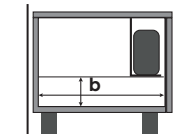

Spectral Just-Racks JRM1650

Spectral Just-Racks Lowboard in Breite 165 cm mit drei push-to-open Klappen und einer darüber schwebenden Glasplatte in SNG Snow satiniert. Mit Ablage für Soundbars verschiedener Hersteller und einer Subwoofer-Öffnung im rechten Fach.

UVP
999 €

Modell

JRM1650

B x H x T (cm)	165 x 43,6 x 48
max. Soundbar	165 x 14,2 x 9,8
UVP	999 €

Ausstattung

Integrierte Ablage für Soundbars
Glasdeckplatte in der Farbe SNG Snow satiniert
Subwoofer-Öffnung unten rechts
Bodenstehend mit höhenverstellbaren Fußgleitern

Korpusfarben zur Wahl / Glasfarbe

SNG

Korpus
Snow

NO

Korpus
Natural Oak

SNG

Glasplatte
Snow

Die Glasplatte ist immer in der Farbe SNG Snow satiniert.

Zubehör

IR-Link-System **ZU1864** zur komfortablen Steuerung von Audio- und Videogeräten bei geschlossener Möbelklappe

UVP

159 €

Aufstellarten und Abmessungen

JRL Modelle Stauraum

JRL1100T

B x H x T (cm)*	111 x 30,4 x 48
Innenmaß a	52,6 x 26,8 x 43,4
Innenmaß b	-

JRL1650T

B x H x T (cm)*	165,2 x 30,4 x 48
Innenmaß a	52,6 x 26,8 x 43,4
Innenmaß b	-

JRL1650T-SL

B x H x T (cm)*	165,2 x 30,4 x 48
Innenmaß a	52,6 x 26,8 x 43,4
Innenmaß b	48,4 x 22,7 x 27,4

* Außenmaße ohne Füße

JRL Modelle Soundbar

JRL1104T

B x H x T (cm)*	111 x 30,4 x 48
Innenmaß a	52,6 x 26,8 x 43,4
Innenmaß b	52,6 x 13,1 x 43,4
Innenmaß c	52,6 x 26,8 x 30
max. Soundbar	100,3 x 21 x 11

JRL1654T

B x H x T (cm)*	165,2 x 30,4 x 48
Innenmaß a	52,6 x 26,8 x 43,4
Innenmaß b	52,6 x 13,1 x 43,4
Innenmaß c	52,6 x 26,8 x 30
max. Soundbar	154,5 x 21 x 11

* Außenmaße ohne Füße

JRL + ADX02