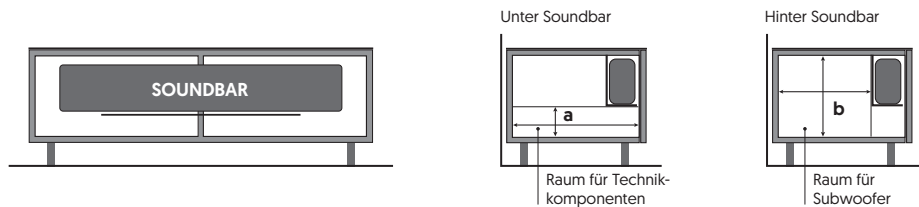

Belastungsangaben

Lowboards

	Max. Gesamtbelastung (in kg)*	Max. Belastung Deckplatte (in kg)
Alle Modelle	60	45

TV-Halterung

	Max. Belastung (in kg)	Max. Belastung pro Glaseinlegeboden (in kg)
TX	50	15

Glaseinlegeboden

* Exklusive Belastung der TV-Halterung.