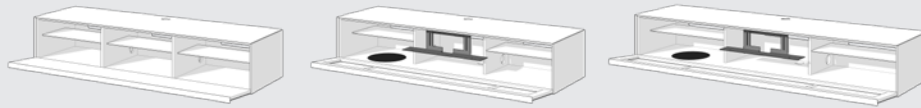

SC Modelle

	SC1650-SNG-SAT	SC1654-SNG-SAT	SC2004-SNG-SAT
B x H x T (cm)*	165,2 x 30,4 x 48,2	165,2 x 30,4 x 48,2	200 x 30,4 x 48,2
Innenmaß	3x 52,6 x 26,8 x 43,4	3x 52,6 x 26,8 x 43,4	3x 64,2 x 26,8 x 43,4
Innenmaß a	–	52,6 x 4,1–13,1 x 43,4	64,2 x 4,1–13,1 x 43,4
Innenmaß b	–	52,6 x 24,1 x 31	64,2 x 24,1 x 31

* AußenmaÙe ohne FüÙe