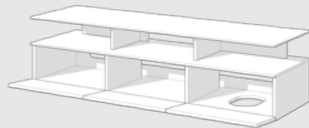

Spectral Just-Racks JRM1650

Spectral Just-Racks Lowboard in Breite 165 cm mit drei push-to-open Klappen und einer darüber schwebenden Glasplatte in SNG Snow satiniert. Mit Ablage für Soundbars verschiedener Hersteller und einer Subwoofer-Öffnung im rechten Fach.

UVP
999 €

Modell

JRM1650

B x H x T (cm)	165 x 43,6 x 48
max. Soundbar	165 x 14,2 x 9,8
UVP	999 €

Ausstattung

Integrierte Ablage für Soundbars
Glasdeckplatte in der Farbe SNG Snow satiniert
Subwoofer-Öffnung unten rechts
Bodenstehend mit höhenverstellbaren Fußgleitern

Korpusfarben zur Wahl / Glasfarbe

SNG

Korpus
Snow

NO

Korpus
Natural Oak

SNG

Glasplatte
Snow

Die Glasplatte ist immer in der Farbe SNG Snow satiniert.

Zubehör

IR-Link-System **ZU1864** zur komfortablen Steuerung von Audio- und Videogeräten bei geschlossener Möbelklappe

UVP

159 €

Aufstellarten und Abmessungen

JRL Modelle Stauraum

JRL1100T

B x H x T (cm)*	111 x 30,4 x 48
Innenmaß a	52,6 x 26,8 x 43,4
Innenmaß b	-

JRL1650T

B x H x T (cm)*	165,2 x 30,4 x 48
Innenmaß a	52,6 x 26,8 x 43,4
Innenmaß b	-

JRL1650T-SL

B x H x T (cm)*	165,2 x 30,4 x 48
Innenmaß a	52,6 x 26,8 x 43,4
Innenmaß b	48,4 x 22,7 x 27,4

* Außenmaße ohne Füße

JRL Modelle Soundbar

JRL1104T

B x H x T (cm)*	111 x 30,4 x 48
Innenmaß a	52,6 x 26,8 x 43,4
Innenmaß b	52,6 x 13,1 x 43,4
Innenmaß c	52,6 x 26,8 x 30
max. Soundbar	100,3 x 21 x 11

JRL1654T

B x H x T (cm)*	165,2 x 30,4 x 48
Innenmaß a	52,6 x 26,8 x 43,4
Innenmaß b	52,6 x 13,1 x 43,4
Innenmaß c	52,6 x 26,8 x 30
max. Soundbar	154,5 x 21 x 11

* Außenmaße ohne Füße

JRL + ADX02