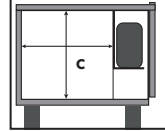

B × H × T (cm)*	130 x 30 x 40	160 x 30 x 40
Innenmaß a	62,1 x 26,2 x 33,9	50,8 x 26,2 x 33,9
Innenmaß b	62,1 x 12,5 x 33,9	50,8 x 12,5 x 33,9
Innenmaß c	62,1 x 26,2 x 20,5	50,8 x 26,2 x 20,5
max. Soundbar	119,5 x 20,8 x 11	149,5 x 20,8 x 11

* Außenmaße ohne Füße

JRB + ADX02