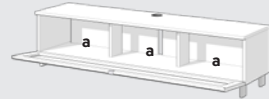

JRB1604

Aufstellarten und Abmessungen

JRB Modelle Soundbar