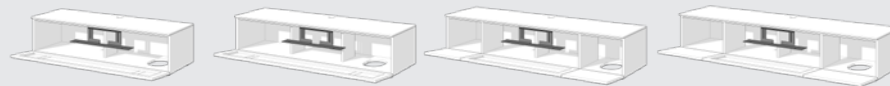

NXS Modelle Soundbar

	NXS1404	NXS1604	NXS1804	NXS2004
B x H x T (cm)*	140 x 33,2 x 48	160 x 33,2 x 48	180 x 33,2 x 48	200 x 33,2 x 48
Innenmaß a	–	–	37,5 x 28 x 43	47,5 x 28 x 43
Innenmaß b	67 x 28 x 30,5	50,5 x 28 x 30,5	47,5 x 28 x 30,5	47,5 x 28 x 30,5
Innenmaß c	67 x 5,5 – 14,5 x 43	50,5 x 5,5 – 14,5 x 43	47,5 x 5,5 – 14,5 x 43	47,5 x 5,5 – 14,5 x 43

* AußenmaÙe ohne FüÙe bzw. Fußgleiter