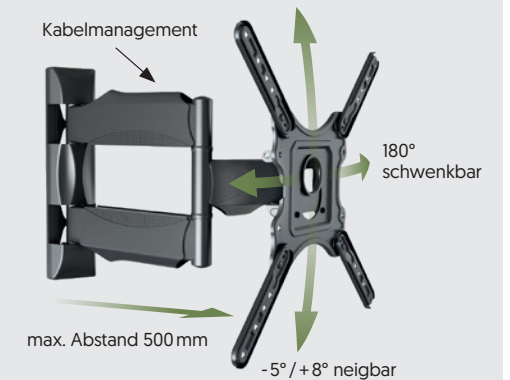

Topseller – Spectral Just-Mounts JM400CSV2

Spectral Just-Mounts TV-Wandhalterung für alle TV-Geräte mit VESA 100 x 100 bis 400 x 400. Drehbar, neigbar und schwenkbar für optimale Sicht aus jeder Perspektive. Mit verdeckter Kabelführung und seidenmatter Oberfläche. Einfache Installation, stabil und rundum sicher.

UVP
109,99 €

Modell

	JM400CSV2
Funktion	Drehbar, neigbar, schwenkbar
TV-Diagonale	26 – 55" (66 – 139 cm)
Neigung	+8° / -5°
Schwenken	180°
Drehung	+4° / -4°
Max. Belastung	31,8 kg
VESA	100 x 100 – 400 x 400
Wandabstand	55 – 500 mm
UVP	109,99 €

Funktionen

Details

Die Anschlusskabel sind durch eine abnehmbare Kappe verdeckt und werden so während der Bewegung nicht geknickt.

Die TV-Halterung liegt extrem flach an der Wand und kann auf bis zu 500 mm ausgefahren werden.