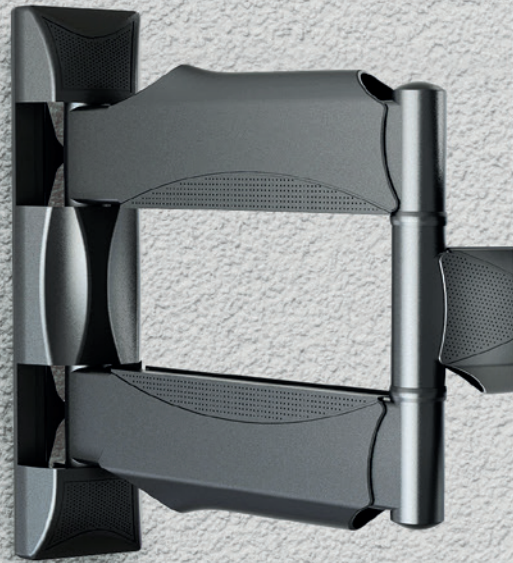

Topseller – Spectral Just-Mounts JM400CSV2

Spectral Just-Mounts TV-Wandhalterung für alle TV-Geräte mit VESA 100 x 100 bis 400 x 400. Drehbar, neigbar und schwenkbar für optimale Sicht aus jeder Perspektive. Mit verdeckter Kabelführung und seidenmatter Oberfläche. Einfache Installation, stabil und rundum sicher.

UVP
109,99 €

Modell

	JM400CSV2
Funktion	Drehbar, neigbar, schwenkbar
TV-Diagonale	26 – 55" (66 – 139 cm)
Neigung	+8° / -5°
Schwenken	180°
Drehung	+4° / -4°
Max. Belastung	31,8 kg
VESA	100 x 100 – 400 x 400
Wandabstand	55 – 500 mm
UVP	109,99 €

Funktionen

Details

Die Anschlusskabel sind durch eine abnehmbare Kappe verdeckt und werden so während der Bewegung nicht geknickt.

Die TV-Halterung liegt extrem flach an der Wand und kann auf bis zu 500 mm ausgefahren werden.