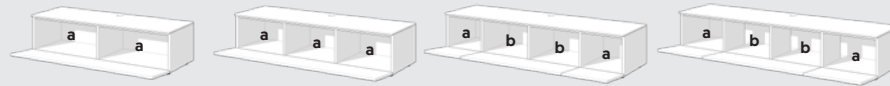

NXS Modelle Stauraum

	NXS1400	NXS1600	NXS1800	NXS2000
B x H x T (cm)*	140 x 33,2 x 48	160 x 33,2 x 48	180 x 33,2 x 48	200 x 33,2 x 48
Innenmaß a	2x 67 x 28 x 43	3x 50,5 x 28 x 43	2x 37,5 x 28 x 43	2x 47,5 x 28 x 43
Innenmaß b	–	–	2x 47,5 x 28 x 43	2x 47,5 x 28 x 43

* AußenmaÙe ohne FüÙe bzw. Fußgleiter