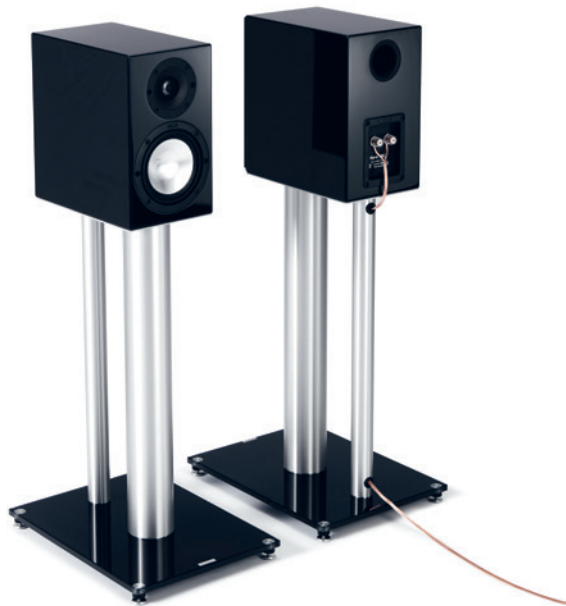

Modell

B x H x T (cm)
UVP

RX1 (Stück)

25 x 85,6 x 25
129 €

Glasfarben zur Wahl

SV

BG

Standfuss

Silberglas

Standfuss

Schwarzglas

Spectral Universal Stands LS600

Spectral Universal Stands in Höhe 60 cm für Satelliten- oder Kompaktlautsprecher. Mit jeweils zwei hochwertig verarbeiteten Aluminiumsäulen. Die Anschlusskabel werden durch die hintere Säule geführt. Die Lieferung erfolgt paarweise.