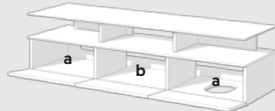

JRM Modell Soundbar

JRM1650

B × H × T (cm)*	165 x 41,1 x 48
Innenmaß a	52,1 x 21,8 x 43,2
Innenmaß b	53,1 x 21,8 x 43,2
max. Soundbar	165 x 14,2 x 9,8
Subwoofer-Öffnung rechtes Fach [B × T]	17,6 x 24,6

* Außenmaße ohne Fußgleiter