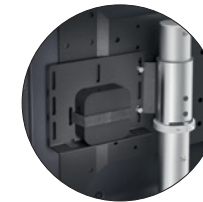

Spectral TV-Stand Circle mit drehbarer und höhenverstellbarer TV-Halterung. Stabile Sockelplatte aus Stahl mit satiniert lackierter Glasauflage. Optional mit Soundbar Adapter und Mediamount erhältlich.

UVP ab
699 €