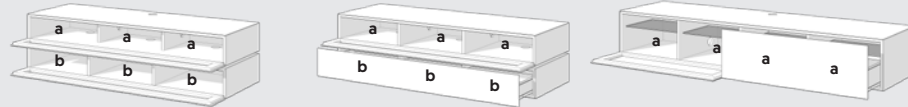

Aufstellarten und Abmessungen

B x H x T (cm)	Höhenverstellbare EDGE-FüÙe	Standardsockel	Universal Soundsockel	Soundsockel für Soundsysteme
Modelle B=150	H=13	110 x 12 x 40,5	109,9 x 20,3 x 41,8	109,9 x 17,3 x 41,8
Modelle B=200	–	160 x 12 x 40,5	159,9 x 20,3 x 41,8	159,9 x 17,3 x 41,8

BR Modelle

B x H x T (cm)*	BR1502-CM-SAT	BR1502-SNG-SAT	BR2001-SNG-SAT
Innenmaß a	3x 47,8 x 14,7 x 47,5	3x 47,8 x 14,7 x 47,5	2x 47,8 x 26,7 x 47,5
Innenmaß b	3x 47,8 x 14,7 x 47,5	–	–
Innenmaß SL a	–	–	2x 43,6 x 22,7 x 27,4
Innenmaß SL b	–	3x 43,6 x 10,7 x 27,4	–

* AußenmaÙe ohne FüÙe bzw. Sockel

Modelle B=150 cm

Modell B=200 cm