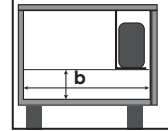

B × H × T (cm)*	130 x 30 x 40	160 x 30 x 40
Innenmaß a	62,1 x 26,2 x 33,9	50,8 x 26,2 x 33,9
Innenmaß b	62,1 x 12,5 x 33,9	50,8 x 12,5 x 33,9
Innenmaß c	62,1 x 26,2 x 20,5	50,8 x 26,2 x 20,5
max. Soundbar	119,5 x 20,8 x 11	149,5 x 20,8 x 11

* Außenmaße ohne Füße

JRB + ADX02