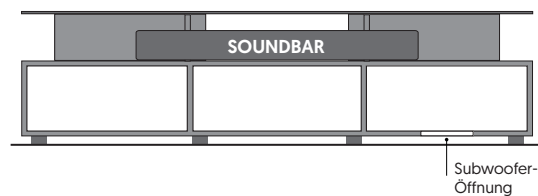

Belastungsangaben

JRL und JRB Modelle

	Max. Gesamtbelastung* (in kg)	Max. Belastung Deckplatte (in kg)	Max. Belastung pro Glaseinlegeboden (in kg)	Max. Belastung pro Schubladenfach** (in kg)
JRL Modelle	60	45	15	20
JRB Modelle	60	40	-	-

* Exklusive Belastung der TV-Halterung.

** Elemente mit Schublade müssen an der Wand befestigt werden (Befestigungsmaterial wird mitgeliefert).

JRM Modell

	Max. Gesamtbelastung (in kg)	Max. Belastung Deckplatte über mittlerem Fach (in kg)	Max. Belastung Deckplatte über Fach L/R (in kg)
JRM Modell	60	50	15

Zubehör

Max. Belastung TV-Halterung (in kg)	Max. Belastung Universal Soundbar Ablage (in kg)
40	8