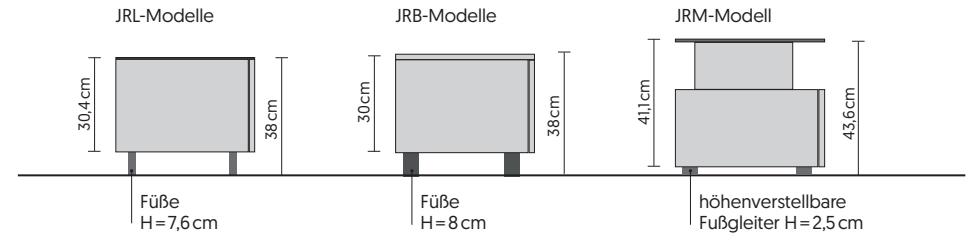

Zubehör

IR-Link-System **ZU1864** zur komfortablen Steuerung von Audio- und Videogeräten bei geschlossener Möbelklappe

UVP

159 €

Aufstellarten und Abmessungen

JRL Modelle Stauraum

JRL1100T

B x H x T (cm)*	111 x 30,4 x 48
Innenmaß a	52,6 x 26,8 x 43,4
Innenmaß b	-

JRL1650T

B x H x T (cm)*	165,2 x 30,4 x 48
Innenmaß a	52,6 x 26,8 x 43,4
Innenmaß b	-

JRL1650T-SL

B x H x T (cm)*	165,2 x 30,4 x 48
Innenmaß a	52,6 x 26,8 x 43,4
Innenmaß b	48,4 x 22,7 x 27,4

* Außenmaße ohne Füße