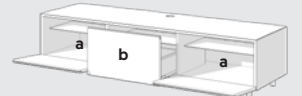

Spectral Just-Racks JRM1650

Spectral Just-Racks Lowboard in Breite 165 cm mit drei push-to-open Klappen und einer darüber schwebenden Glasplatte in SNG Snow satiniert. Mit Ablage für Soundbars verschiedener Hersteller und einer Subwoofer-Öffnung im rechten Fach.

UVP
999 €

Modell

JRM1650

B x H x T (cm)	165 x 43,6 x 48
max. Soundbar	165 x 14,2 x 9,8
UVP	999 €

Ausstattung

Integrierte Ablage für Soundbars
Glasdeckplatte in der Farbe SNG Snow satiniert
Subwoofer-Öffnung unten rechts
Bodenstehend mit höhenverstellbaren Fußgleitern

Korpusfarben zur Wahl / Glasfarbe

SNG

Korpus
Snow

NO

Korpus
Natural Oak

SNG

Glasplatte
Snow

Die Glasplatte ist immer in der Farbe SNG Snow satiniert.

Zubehör

IR-Link-System **ZU1864** zur komfortablen Steuerung von Audio- und Videogeräten bei geschlossener Möbelklappe

UVP

159 €

Aufstellarten und Abmessungen

JRL Modelle Stauraum

JRL1100T

B x H x T (cm)*	111 x 30,4 x 48
Innenmaß a	52,6 x 26,8 x 43,4
Innenmaß b	-

JRL1650T

B x H x T (cm)*	165,2 x 30,4 x 48
Innenmaß a	52,6 x 26,8 x 43,4
Innenmaß b	-

JRL1650T-SL

B x H x T (cm)*	165,2 x 30,4 x 48
Innenmaß a	52,6 x 26,8 x 43,4
Innenmaß b	48,4 x 22,7 x 27,4

* Außenmaße ohne Füße

JRL Modelle Soundbar

JRL1104T

B x H x T (cm)*	111 x 30,4 x 48
Innenmaß a	52,6 x 26,8 x 43,4
Innenmaß b	52,6 x 13,1 x 43,4
Innenmaß c	52,6 x 26,8 x 30
max. Soundbar	100,3 x 21 x 11

JRL1654T

B x H x T (cm)*	165,2 x 30,4 x 48
Innenmaß a	52,6 x 26,8 x 43,4
Innenmaß b	52,6 x 13,1 x 43,4
Innenmaß c	52,6 x 26,8 x 30
max. Soundbar	154,5 x 21 x 11

* Außenmaße ohne Füße

JRL + ADX02