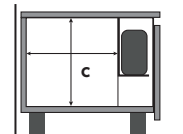

* Außenmaße ohne Füße

JRL + ADX02

Aufstellarten und Abmessungen

JRB Modelle Soundbar

JRB1304

JRB1604

B × H × T (cm)*	130 x 30 x 40	160 x 30 x 40
Innenmaß a	62,1 x 26,2 x 33,9	50,8 x 26,2 x 33,9
Innenmaß b	62,1 x 12,5 x 33,9	50,8 x 12,5 x 33,9
Innenmaß c	62,1 x 26,2 x 20,5	50,8 x 26,2 x 20,5
max. Soundbar	119,5 x 20,8 x 11	149,5 x 20,8 x 11