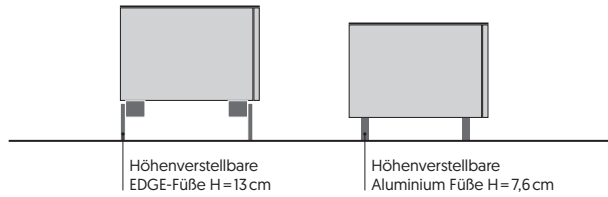

Aufstellarten und Abmessungen