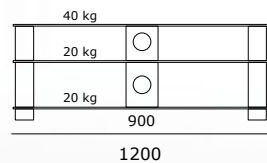

TV1203-BG | TV1203-KG