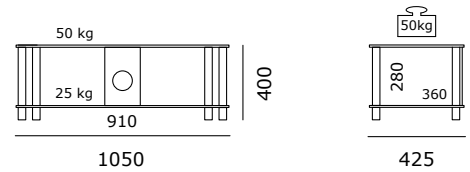

JRC1051-BG