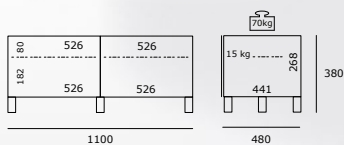

JRL1650-BG Schwarz | Zwart | Black | Noir | Nero

JRL1650-SNG Weiß | Wit | White | Blanc | Bianco

CDE6

(JRL1100-SL, JRL1650)

168 SlimLine CDs | 84 CDs | 32 DVDs

JRL1100-SNG

JRL1100

Eine Klappe, zwei Einlegeböden aus Klarglas, Korpus schwarz. Aluminiumfüße.