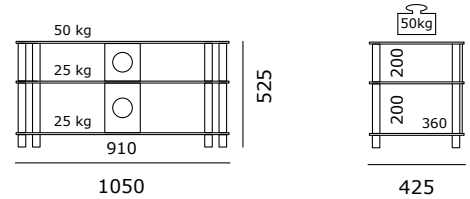

JRC1201-BG | JRC1052-BG | JRC1051-BG | JRP850-BG

Hochglanz Schwarz lackierte Alusäulen, Kratzfestes Schwarzglas, Kabelmanagement.
Hoogglans zwarte aluminium buizen, kras bestendig zwart glas, kabel management.
High-gloss aluminium columns in black, Scratch-resistant black glass, Cable management.
Colonne en aluminium noir brillant, Verre noir anti-rayures, Passages de câbles.
Colonne in alluminio laccate in nero lucido, Vetro nero antigraffio, Gestione dei cavi.

JRC1052-BG

JRC1051-BG

JRP850-BG