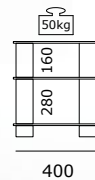

TV8553-BG | TV8553-KG | TV1053-BG | TV1053-KG | TV1203-BG | TV1203-KG

Hochglänzendes und kratzfestes Schwarz- oder Klarglas, Geschliffene Aluminiumsäulen, Doppelrollen, Kabelmanagement.
Hoogglans, kras bestendig zwart of helder glas, buizen in gepolijst aluminium, dubbele wielen, kabel management.
High-gloss and scratch-resistant black or clear glass, Polished aluminium columns, Double wheel, Cable management.
Verre noir ou transparent brillant anti-rayures, Colonnes en aluminium poli, Doubles roulettes, Passages de câbles.
Vetro nero o trasparente lucido e antigraffio, Colonne in alluminio satinato, Ruote doppie, Gestione dei cavi.

TV1203-BG | TV1203-KG

Made in Germany