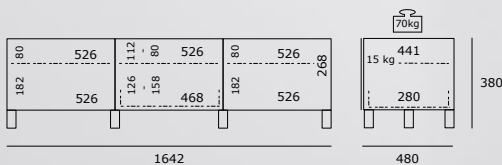

Ripiano in vetro per diversi sistemi audio.

JRL1650-BG

JRL1650

Zwei Klappen, eine Schublade, drei Einlegeböden aus Klarglas, Korpus schwarz. Mit Aluminiumfüßen. Muss an der Wand befestigt werden (Winkel wird mitgeliefert). Schubkastenfach: Max. 20 kg.