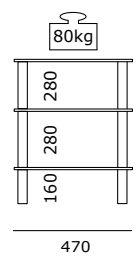

R590-BG - Hi-Fi-Rack

Hochglänzendes und kratzfestes Schwarzglas, Geschliffene Aluminiumsäulen, Kabelspirale.

Aluminium buizen in silver, kras bestendig helder glas, kabel management.

High-gloss and scratch-resistant black glass, Polished aluminium columns, Cable wrap.

Verre noir brillant anti-rayures, Colonne en aluminium poli, Spirale de câbles.

Vetro nero lucido e antigraffio, Colonne in alluminio satinato, Spirale per cavi.

R590-BG