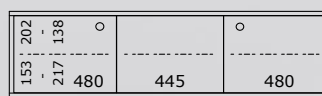

JRA150

Zwei Türen, drei verstellbare Einlegeböden aus Klarglas

Twee deuren, 3 verstelbare leggers in helder glas

Two doors, three adjustable shelves made of clear glass

Deux portes, trois étagères en verre transparent réglables en hauteur

Due ante, tre ripiani regolabili in vetro trasparente

1500

450

500