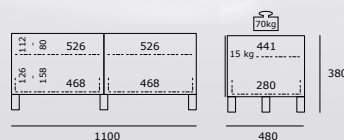

JRL1100-SL-SNG

Weiß | Wit | White | Blanc | Bianco