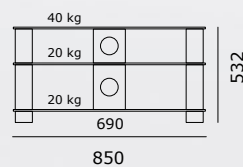

TV8553-BG | TV8553-KG