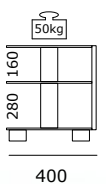

TV8553-BG | TV8553-KG | TV1053-BG | TV1053-KG | TV1203-BG | TV1203-KG

Hochglänzendes und kratzfestes Schwarz- oder Klarglas, Geschliffene Aluminiumsäulen, Doppelrollen, Kabelmanagement.
Hoogglans, kras bestendig zwart of helder glas, buizen in gepolijst aluminium, dubbele wielen, kabel management.
High-gloss and scratch-resistant black or clear glass, Polished aluminium columns, Double wheel, Cable management.
Verre noir ou transparent brillant anti-rayures, Colonnes en aluminium poli, Doubles roulettes, Passages de câbles.
Vetro nero o trasparente lucido e antigraffio, Colonne in alluminio satinato, Ruote doppie, Gestione dei cavi.

TV1053-BG | TV1053-KG

Made in Germany