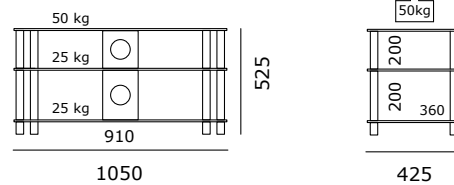

JRC1201-KG | JRC1051-KG | JRP850-KG

Silber lackierte Alusäulen, Kratzfestes Klarglas, Kabelmanagement.

Buizen in zilver aluminium, kras bestendig helder glas, kabel management.

Aluminium columns in silver, Scratch-resistant clear glass, Cable management.

Colonnes en aluminium, Verre clair anti-rayures, Passages de câbles.

Colonne in alluminio laccate, Vetro trasparente antigraffio, Gestione dei cavi.

JRC1051-KG

JRP850-KG