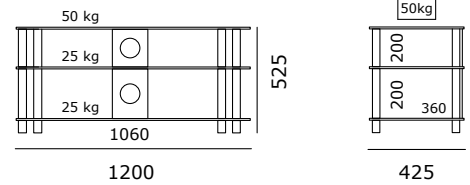

JRC1052-BG