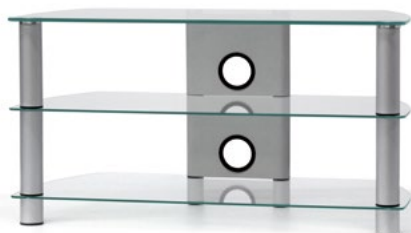

JRC1201-KG | JRC1051-KG | JRP850-KG

Silber lackierte Alusäulen, Kratzfestes Klarglas, Kabelmanagement.

Buizen in zilver aluminium, kras bestendig helder glas, kabel management.

Aluminium columns in silver, Scratch-resistant clear glass, Cable management.

Colonnes en aluminium, Verre clair anti-rayures, Passages de câbles.

Colonne in alluminio laccate, Vetro trasparente antigraffio, Gestione dei cavi.

JRC1051-KG

JRP850-KG