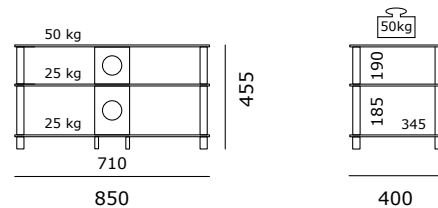

JRC1201-KG | JRC1051-KG | JRP850-KG

Silber lackierte Alusäulen, Kratzfestes Klarglas, Kabelmanagement.

Buizen in zilver aluminium, kras bestendig helder glas, kabel management.

Aluminium columns in silver, Scratch-resistant clear glass, Cable management.

Colonnes en aluminium, Verre clair anti-rayures, Passages de câbles.

Colonne in alluminio laccate, Vetro trasparente antigraffio, Gestione dei cavi.

JRC1051-KG

JRP850-KG