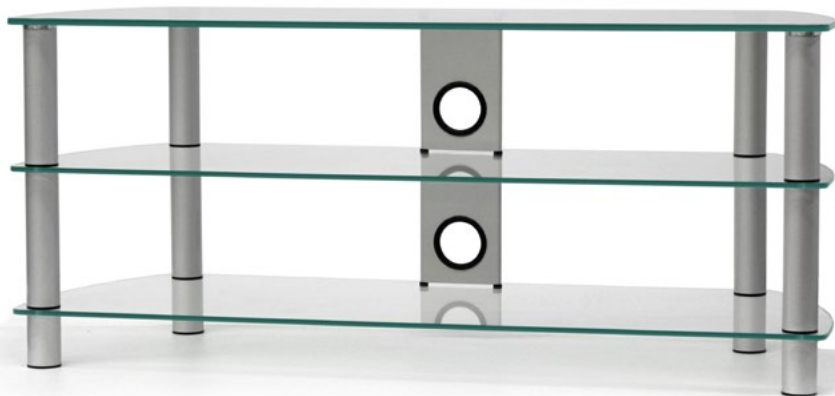

JRC1201-KG | JRC1051-KG | JRP850-KG

Silber lackierte Alusäulen, Kratzfestes Klarglas, Kabelmanagement.

Buizen in zilver aluminium, kras bestendig helder glas, kabel management.

Aluminium columns in silver, Scratch-resistant clear glass, Cable management.

Colonnes en aluminium, Verre clair anti-rayures, Passages de câbles.

Colonne in alluminio laccate, Vetro trasparente antigraffio, Gestione dei cavi.

JRC1201-KG