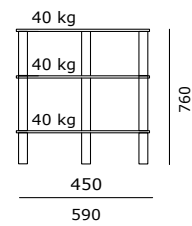

R590-BG - Hi-Fi-Rack

Hochglänzendes und kratzfestes Schwarzglas, Geschliffene Aluminiumsäulen, Kabelspirale.

Aluminium buizen in silver, kras bestendig helder glas, kabel management.

High-gloss and scratch-resistant black glass, Polished aluminium columns, Cable wrap.

Verre noir brillant anti-rayures, Colonne en aluminium poli, Spirale de câbles.

Vetro nero lucido e antigraffio, Colonne in alluminio satinato, Spirale per cavi.

R590-BG