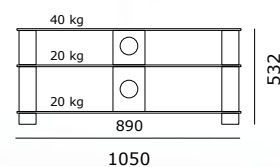

TV1053-BG | TV1053-KG