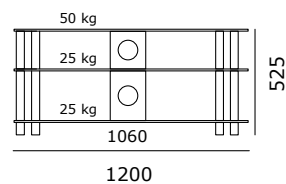

JRC1051-KG