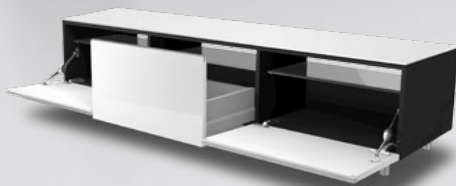

JRL1650

Zwei Klappen, eine Schublade, drei Einlegeböden aus Klarglas, Korpus schwarz. Mit Aluminiumfüßen. Muss an der Wand befestigt werden (Winkel wird mitgeliefert). Schubkastenfach: Max. 20 kg.

Twee kleppen, één schuiflade, 3 leggers in helder glas, zwart geraamte. Met alu voetjes. Moet bevestigd worden aan de muur (beugel meegeleverd). Schuiflade compartiment: max 20 kg.

Two flaps, one drawer, three shelves made of clear glass, body black. With aluminium feet. Must be attached to the wall (angle is supplied). Drawer compartment: Max 20 kg.

Deux abatants, un tiroir, trois étagères en verre transparent, corps noir. Avec pieds en aluminium. Doit être fixé à la paroi (angle est fourni). Compartiment du tiroir: Max 20 kg.

Due ante, un cassetto, tre ripiani in vetro trasparente, corpo nero. Con piedini in alluminio. Deve essere fissato alla parete (angolare è fornito). Vano cassetto: Max 20 kg.

JRL1650-BG Schwarz | Zwart | Black | Noir | Nero

JRL1650-SNG Weiß | Wit | White | Blanc | Bianco

CDE6

(JRL1100-SL, JRL1650)

168 SlimLine CDs | 84 CDs | 32 DVDs