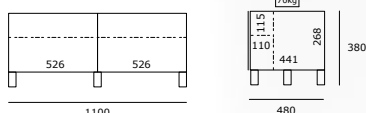

- **JRL1101-BG**   Schwarz | Zwart | Black | Noir | Nero
- **JRL1101-SNG**   Weiß | Wit | White | Blanc | Bianco