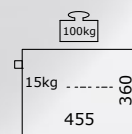

JRA150

Zwei Türen, drei verstellbare Einlegeböden aus Klarglas

Twee deuren, 3 verstelbare leggers in helder glas

Two doors, three adjustable shelves made of clear glass

Deux portes, trois étagères en verre transparent réglables en hauteur

Due ante, tre ripiani regolabili in vetro trasparente

1500

450

500