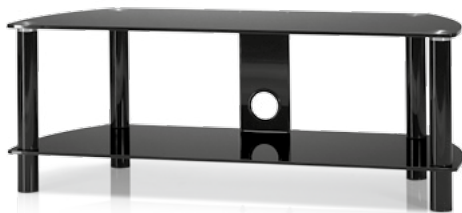

JRC1052-BG