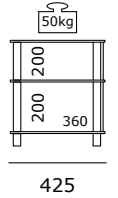

JRP850-KG
99,99 €