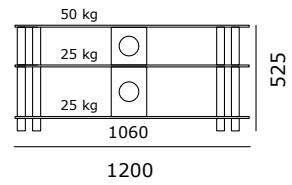

TV8553-BG | TV8553-KG

249,99 €

Made in Germany

JRC1201-KG | JRC1051-KG | JRP850-KG

Silber lackierte Alusäulen

Kratzfestes Klarglas

Kabelmanagement

JRC1201-KG
199,99 €