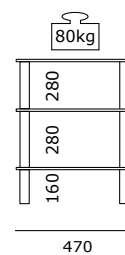

R590-BG

249,99 €