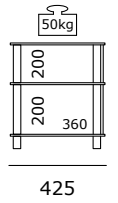

TV8553-BG | TV8553-KG

249,99 €

Made in Germany

JRC1201-KG | JRC1051-KG | JRP850-KG

Silber lackierte Alusäulen

Kratzfestes Klarglas

Kabelmanagement

JRC1201-KG
199,99 €