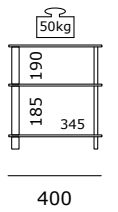

JRC1201-KG | JRC1051-KG | JRP850-KG

Silber lackierte Alusäulen

Kratzfestes Klarglas

Kabelmanagement

JRC1051-KG
179,99 €

JRP850-KG
99,99 €