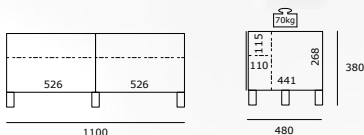

Neu!

JRL1101

Eine stoffbespannte Klappe, zwei Fächer, eine durchgehende Glasablage für Soundbars (z.B. Samsung HW-E450).
Max. Abmessung Soundbar (BxHxT): 1040 x 110 x 110mm.

JRL1101-BG

Glasabdeckung schwarz glänzend, Stofffront in Schwarz