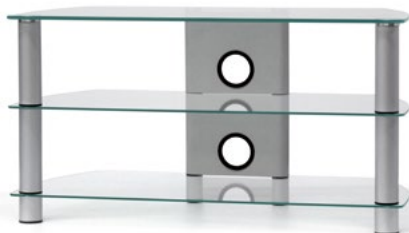

TV8553-BG | TV8553-KG

249,99 €

Made in Germany

JRC1201-KG | JRC1051-KG | JRP850-KG

Silber lackierte Alusäulen

Kratzfestes Klarglas

Kabelmanagement

JRC1201-KG
199,99 €

JRC1051-KG
179,99 €

JRP850-KG
99,99 €

JRC1201-BG | JRC1052-BG | JRC1051-BG | JRP850-BG

Hochglanz Schwarz lackierte Alusäulen

Kratzfestes Schwarzglas

Kabelmanagement

JRC1201-BG

199,99 €