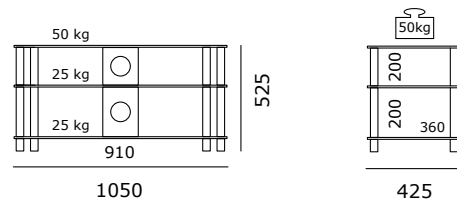

JRP850-BG

99,99 €