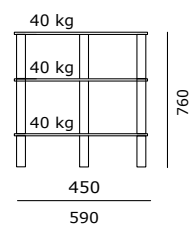

R590-BG

249,99 €