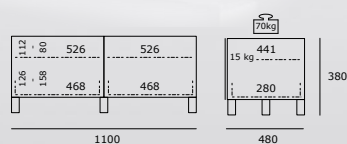

69,99 €

JRL1100-SNG

JRL1100

Eine Klappe, zwei Einlegeböden aus Klarglas, Korpus schwarz. Mit Aluminiumfüßen.

JRL1100-BG

Glasabdeckung und Front schwarz glänzend

499,99 €

JRL1100-SNG

Glasabdeckung und Front weiß glänzend

599,99 €

JRL1100-SL

Eine Schublade, zwei verstellbare Einlegeböden aus Klarglas, Korpus schwarz. Aluminiumfüße. JRL1100-SL muss an der Wand befestigt werden (Winkel wird mitgeliefert). Max. 20 kg pro Schubkastenfach.