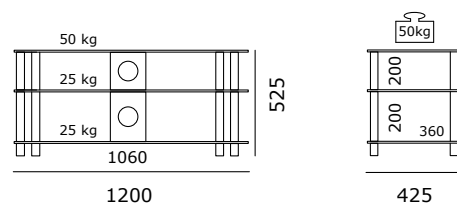

JRC1051-KG
179,99 €

JRP850-KG
99,99 €

JRC1201-BG | JRC1052-BG | JRC1051-BG | JRP850-BG

Hochglanz Schwarz lackierte Alusäulen

Kratzfestes Schwarzglas

Kabelmanagement

JRC1201-BG

199,99 €