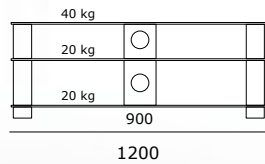

Geschliffene Aluminiumsäulen

Inklusive Doppelrollen

Kabelmanagement

TV1053-BG
TV1053-KG

TV1203-BG | TV1203-KG

349,99 €

TV1053-BG | TV1053-KG

299,99 €