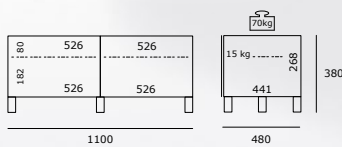

JRL1100

Eine Klappe, zwei Einlegeböden aus Klarglas, Korpus schwarz. Mit Aluminiumfüßen.

JRL1100-BG

Glasabdeckung und Front schwarz glänzend

499,99 €

JRL1100-SNG

Glasabdeckung und Front weiß glänzend

599,99 €