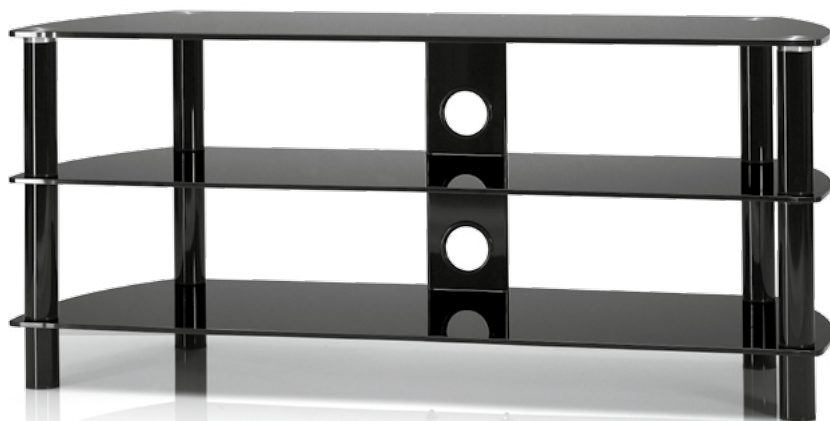

JRC1051-KG
179,99 €

JRP850-KG
99,99 €

JRC1201-BG | JRC1052-BG | JRC1051-BG | JRP850-BG

Hochglanz Schwarz lackierte Alusäulen

Kratzfestes Schwarzglas

Kabelmanagement

JRC1201-BG

199,99 €