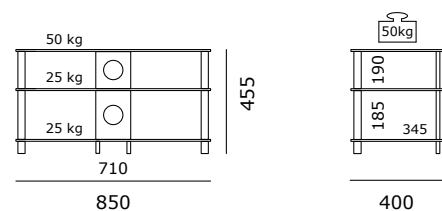

JRC1052-BG

149,99 €

JRC1051-BG

179,99 €

JRP850-BG

99,99 €

Neu!

just-mounts