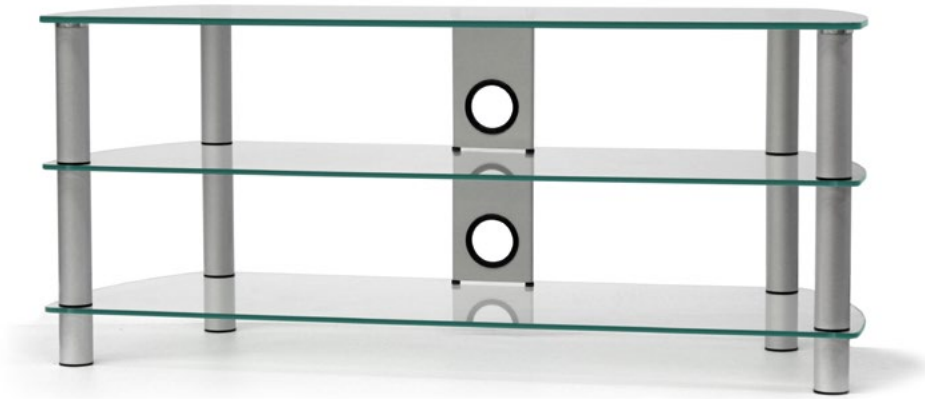

TV8553-BG | TV8553-KG

249,99 €

Made in Germany

JRC1201-KG | JRC1051-KG | JRP850-KG

Silber lackierte Alusäulen

Kratzfestes Klarglas

Kabelmanagement

JRC1201-KG
199,99 €

JRC1051-KG
179,99 €

JRP850-KG
99,99 €

JRC1201-BG | JRC1052-BG | JRC1051-BG | JRP850-BG

Hochglanz Schwarz lackierte Alusäulen

Kratzfestes Schwarzglas

Kabelmanagement

JRC1201-BG

199,99 €