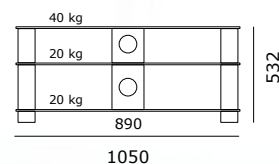

Geschliffene Aluminiumsäulen

Inklusive Doppelrollen

Kabelmanagement

TV1053-BG
TV1053-KG

TV1203-BG | TV1203-KG

349,99 €

TV1053-BG | TV1053-KG

299,99 €