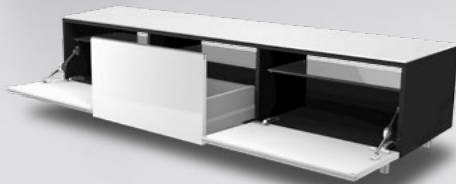

Neu!

JRL1101

Eine stoffbespannte Klappe, zwei Fächer, eine durchgehende Glasablage für Soundbars (z.B. Samsung HW-E450).
Max. Abmessung Soundbar (BxHxT): 1040 x 110 x 110mm.

JRL1101-BG

Glasabdeckung schwarz glänzend, Stofffront in Schwarz

Kratzfeste Glasauflage

Montiert geliefert

Kombinierbar und erweiterbar

JRL1650-BG

JRL1650

Zwei Klappen, eine Schublade, drei Einlegeböden aus Klarglas, Korpus schwarz. Mit Aluminiumfüßen. JRL1650 muss an der Wand befestigt werden (Winkel wird mitgeliefert). Schubkastenfach: Max. 20 kg.