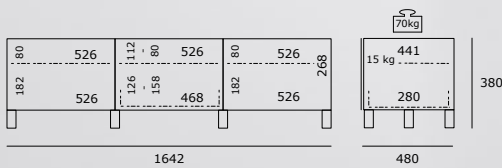

Neu!

JRL1101

Eine stoffbespannte Klappe, zwei Fächer, eine durchgehende Glasablage für Soundbars (z.B. Samsung HW-E450).
Max. Abmessung Soundbar (BxHxT): 1040 x 110 x 110mm.

JRL1101-BG

Glasabdeckung schwarz glänzend, Stofffront in Schwarz

Kratzfeste Glasauflage

Montiert geliefert

Kombinierbar und erweiterbar

JRL1650-BG

JRL1650

Zwei Klappen, eine Schublade, drei Einlegeböden aus Klarglas, Korpus schwarz. Mit Aluminiumfüßen. JRL1650 muss an der Wand befestigt werden (Winkel wird mitgeliefert). Schubkastenfach: Max. 20 kg.