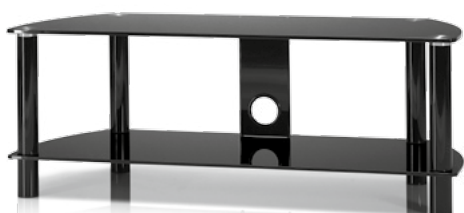

JRC1051-KG
179,99 €

JRP850-KG
99,99 €

JRC1201-BG | JRC1052-BG | JRC1051-BG | JRP850-BG

Hochglanz Schwarz lackierte Alusäulen

Kratzfestes Schwarzglas

Kabelmanagement

JRC1201-BG

199,99 €