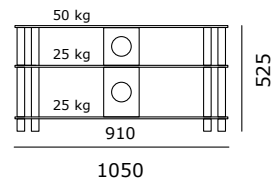

JRP850-KG
99,99 €