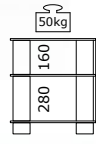

Geschliffene Aluminiumsäulen

Inklusive Doppelrollen

Kabelmanagement

TV1053-BG
TV1053-KG

TV1203-BG | TV1203-KG

349,99 €

TV1053-BG | TV1053-KG

299,99 €