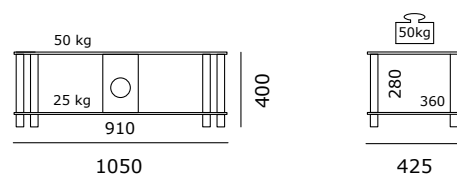

JRC1051-BG

179,99 €