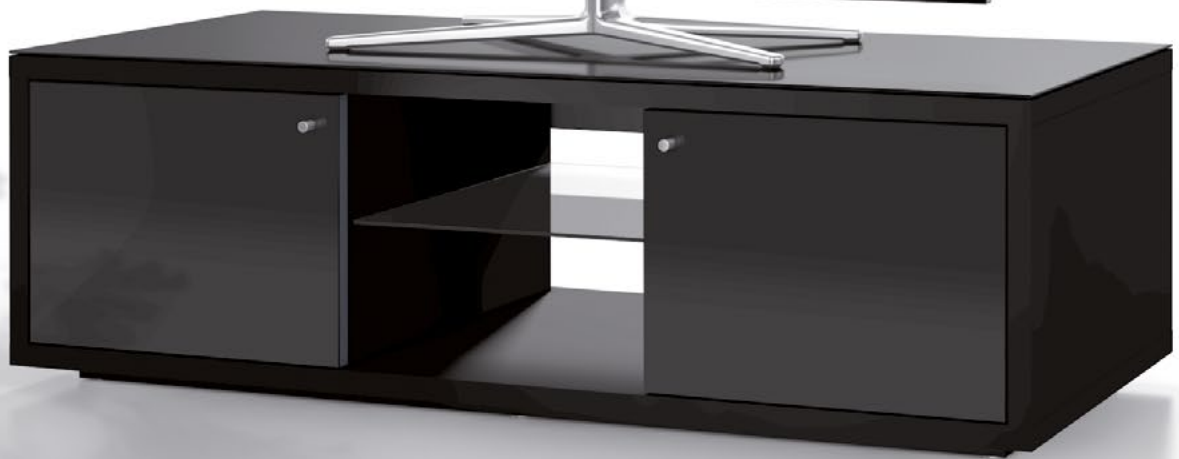

Neu!

JRL1101

Eine stoffbespannte Klappe, zwei Fächer, eine durchgehende Glasablage für Soundbars (z.B. Samsung HW-E450).
Max. Abmessung Soundbar (BxHxT): 1040 x 110 x 110mm.

JRL1101-BG

Glasabdeckung schwarz glänzend, Stofffront in Schwarz

Glasabdeckung und Front weiß glänzend

599,99 €

JRL1100-SL

Eine Schublade, zwei verstellbare Einlegeböden aus Klarglas, Korpus schwarz. Aluminiumfüße. JRL1100-SL muss an der Wand befestigt werden (Winkel wird mitgeliefert). Max. 20 kg pro Schubkastenfach.

Montiert geliefert

JRA150

Zwei Türen, drei verstellbare Einlegeböden aus Klarglas

599,99 €

JRA121

Zwei Schubladen

499,99 €

R590-BG – das klassische Hi-Fi-Rack