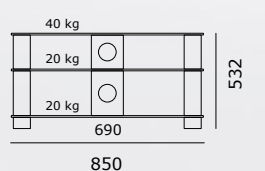

TV8553-BG | TV8553-KG

249,99 €