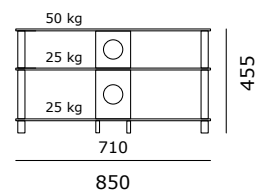

JRC1201-KG | JRC1051-KG | JRP850-KG

Silber lackierte Alusäulen

Kratzfestes Klarglas

Kabelmanagement

JRC1051-KG
179,99 €

JRP850-KG
99,99 €