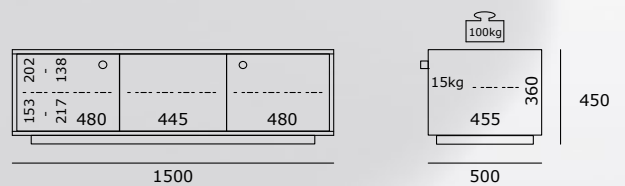

JRA150

Zwei Türen, drei verstellbare Einlegeböden aus Klarglas

599,99 €