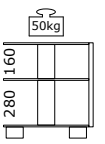

Geschliffene Aluminiumsäulen

Inklusive Doppelrollen

Kabelmanagement

TV1053-BG
TV1053-KG

TV1203-BG | TV1203-KG

349,99 €

TV1053-BG | TV1053-KG

299,99 €