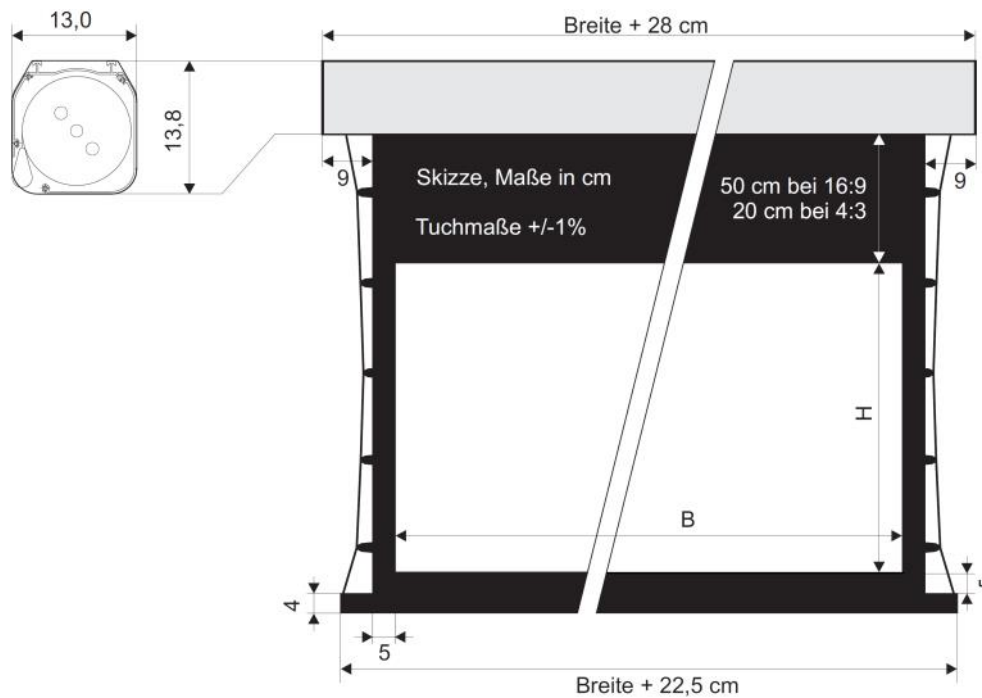

Technische Daten

Bei diesem Leinwandmodell sind durch die Spannung des Tuches kleine Toleranzen der Maße und Bildgeometrie möglich. Hierbei handelt es sich nicht um Produktionsfehler, sondern ist der ausgewogenen Planlage dieses Modells geschuldet. Durch die dehnungsfähigkeit der Tücher, kann es zu Veränderungen in der Tuchhöhe und Tuchbreite kommen. Setzen Sie Leinwände keinen thermischen Belastungen wie Sonne, Heizung oder Räume mit stark schwankenden Temperaturen aus, da es zur Deformierung des Leinwand-Tuches kommen kann! Daher empfiehlt es sich Leinwände nach Gebrauch immer einzurollen.

Optionales Zubehör

Art. Nr.	Bezeichnung
17880	WS Funk/IR-Universalempfänger 433MHz
17881	WS Funk-Triggermodul 433MHz
17883	WS Funk-Handsender 1Kanal 433MHz
32332	WS IR - Handsender 1Kanal für Universalempfänger

Die angegebenen Werte stellen die Mittelwerte einer in Serienherstellung produzierten Einheit dar. Geringe Abweichungen sind im Einzelnen möglich. Bedingt durch fortlaufende technische Verbesserungen behalten wir uns das Recht vor, Design und die Spezifikation ohne vorherige Ankündigung zu ändern. Technische Änderungen, Irrtümer und Druckfehler vorbehalten.