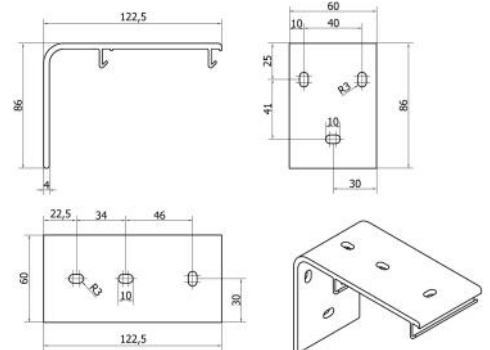

Technische Daten

Bei diesem Leinwandmodell sind durch die Spannung des Tuches kleine Toleranzen der Maße und Bildgeometrie möglich. Hierbei handelt es sich nicht um Produktionsfehler, sondern ist der ausgewogenen Planlage dieses Modells geschuldet. Durch die dehnungsfähigkeit der Tücher, kann es zu Veränderungen in der Tuchhöhe und Tuchbreite kommen. Setzen Sie Leinwände keinen thermischen Belastungen wie Sonne, Heizung oder Räume mit stark schwankenden Temperaturen aus, da es zur Deformierung des Leinwand-Tuches kommen kann! Daher empfiehlt es sich Leinwände nach Gebrauch immer einzurollen.

Optionales Zubehör

Art. Nr.	Bezeichnung
17880	WS Funk/IR-Universalempfänger 433MHz
17881	WS Funk-Triggermodul 433MHz
17883	WS Funk-Handsender 1Kanal 433MHz
32332	WS IR - Handsender 1Kanal für Universalempfänger

Die angegebenen Werte stellen die Mittelwerte einer in Serienherstellung produzierten Einheit dar. Geringe Abweichungen sind im Einzelnen möglich. Bedingt durch fortlaufende technische Verbesserungen behalten wir uns das Recht vor, Design und die Spezifikation ohne vorherige Ankündigung zu ändern. Technische Änderungen, Irrtümer und Druckfehler vorbehalten.