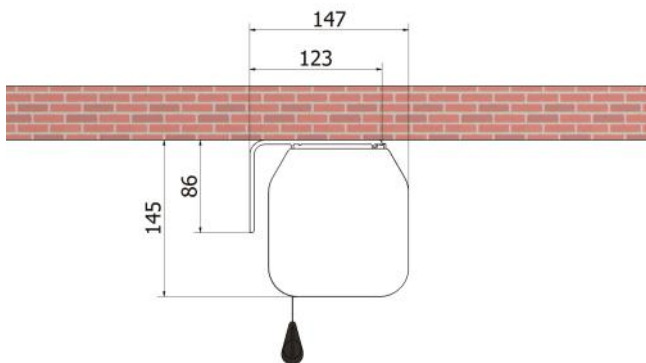

Technische Daten

Bei diesem Leinwandmodell sind durch die Spannung des Tuches kleine Toleranzen der Maße und Bildgeometrie möglich. Hierbei handelt es sich nicht um Produktionsfehler, sondern ist der ausgewogenen Planlage dieses Modells geschuldet. Durch die dehnungsfähigkeit der Tücher, kann es zu Veränderungen in der Tuchhöhe und Tuchbreite kommen. Setzen Sie Leinwände keinen thermischen Belastungen wie Sonne, Heizung oder Räume mit stark schwankenden Temperaturen aus, da es zur Deformierung des Leinwand-Tuches kommen kann! Daher empfiehlt es sich Leinwände nach Gebrauch immer einzurollen.

Optionales Zubehör

Art. Nr.	Bezeichnung
17880	WS Funk/IR-Universalempfänger 433MHz
17881	WS Funk-Triggermodul 433MHz
17883	WS Funk-Handsender 1Kanal 433MHz
32332	WS IR - Handsender 1Kanal für Universalempfänger

Die angegebenen Werte stellen die Mittelwerte einer in Serienherstellung produzierten Einheit dar. Geringe Abweichungen sind im Einzelnen möglich. Bedingt durch fortlaufende technische Verbesserungen behalten wir uns das Recht vor, Design und die Spezifikation ohne vorherige Ankündigung zu ändern. Technische Änderungen, Irrtümer und Druckfehler vorbehalten.