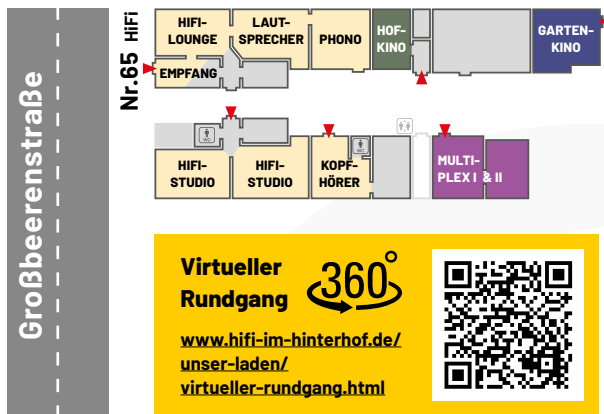

Virtueller Rundgang

[www.hifi-im-hinterhof.de/
unser-laden/
virtueller-rundgang.html](http://www.hifi-im-hinterhof.de/unser-laden/virtueller-rundgang.html)

Die Workshops finden in unseren Heimkinos und unserem Kurzdistanz- / Laser-TV-Studio statt. Eine Anmeldung können Sie über unser extra dafür eingerichtetes Buchungssystem vornehmen:

www.hifi-im-hinterhof.de/blog/anmeldung-heimkino-tage-2024

(Sollte es zu Problemen kommen, schreiben Sie eine E-Mail an blog@hifi-im-hinterhof.de)

WORKSHOP	FREITAG, 15. NOVEMBER				SAMSTAG, 16. NOVEMBER				
GARTENKINO	JVC NZ 800 vs. SONY VPL XW 6100	12:00 13:00		15:00 16:00	17:00 18:00		11:00 12:00	14:00 15:00	
	Lyngdorf Audio Demo Dolby Atmos		13:00 14:00		16:00 17:00		10:00 11:00	13:00 14:00	15:00 16:00
	JVC NZ 900				18:00 19:00				
MULTIPLEX	JBL Kino Receiver MA 9100 + STAGE Lautsprecher + EPSON QB 1000	12:00 13:00			18:00 19:00		11:00 12:00	14:00 15:00	
	JVC DLA NZ 700		13:00 14:00	15:00 16:00	17:00 18:00			15:00 16:00	
	EPSON LS 12000 vs. EPSON QB 1000						10:00 11:00	13:00 14:00	
	Raphael Vogt zu Audio Einmessung				16:00 17:00				
	Ralf Lulay STEWART Leinwände						12:00 13:00		
MULTIPLEX II	LUMAGEN an EPSON LS 12000			15:00 16:00	17:00 18:00		11:00 12:00	14:00 15:00	
	Kleines JBL KINO MA 7100 + STAGE Lautsprecher				16:00 17:00		12:00 13:00		
HOFKINO	EPSON LS 12000 vs. EPSON QB 1000	12:00 13:00		14:00 15:00	16:00 17:00				
	JBL SDP 58 + SONUS FABER Sonetto + EPSON LS 12000		13:00 14:00	15:00 16:00	17:00 18:00		10:00 11:00	12:00 13:00	15:00 16:00
	EPSON QB 1000				18:00 19:00		11:00 12:00	13:00 14:00	
LASER-TV	Ralf Lulay SIM 2		13:00 14:00		16:00 17:00		10:00 11:00	13:00 14:00	
	LEICA			15:00 16:00	17:00 18:00		11:00 12:00	15:00 16:00	
GALERIE	Dauervorführung: EPSON QB 1000 evtl. 3000 auf SCREENLINE Hochkontrast bei Licht		14:00 14:30		16:00 16:30	18:00 18:30	11:00 11:30	13:00 13:30	15:00 15:30

UNSER LADEN
HiFi im Hinterhof
Großbeerenstr. 65/66
10963 Berlin-Kreuzberg

☎ 030. 253 753 0
✉ eshop@hifi-im-hinterhof.de
🌐 www.hifi-im-hinterhof.de
🖨 www.hifi-and-friends.de

Unsere
Öffnungszeiten:
Mo - Fr 12 - 19 Uhr
Sa 10 - 16 Uhr