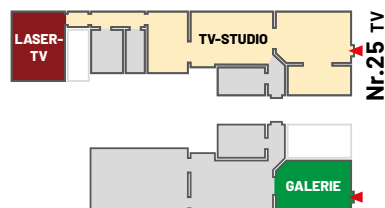

Virtueller Rundgang

[www.hifi-im-hinterhof.de/
unser-laden/
virtueller-rundgang.html](http://www.hifi-im-hinterhof.de/unser-laden/virtueller-rundgang.html)

Die Workshops finden in unseren Heimkinos und unserem Kurzdistanz- / Laser-TV-Studio statt. Eine Anmeldung können Sie über unser extra dafür eingerichtetes Buchungssystem vornehmen:

www.hifi-im-hinterhof.de/blog/anmeldung-heimkino-tage-2024

(Sollte es zu Problemen kommen, schreiben Sie eine E-Mail an blog@hifi-im-hinterhof.de)

WORKSHOP	FREITAG, 15. NOVEMBER				SAMSTAG, 16. NOVEMBER				
GARTENKINO	JVC NZ 800 vs. SONY VPL XW 6100	12:00 13:00		15:00 16:00	17:00 18:00		11:00 12:00	14:00 15:00	
	Lyngdorf Audio Demo Dolby Atmos		13:00 14:00		16:00 17:00		10:00 11:00	13:00 14:00	15:00 16:00
	JVC NZ 900				18:00 19:00				
MULTIPLEX	JBL Kino Receiver MA 9100 + STAGE Lautsprecher + EPSON QB 1000	12:00 13:00			18:00 19:00		11:00 12:00	14:00 15:00	
	JVC DLA NZ 700		13:00 14:00	15:00 16:00	17:00 18:00			15:00 16:00	
	EPSON LS 12000 vs. EPSON QB 1000						10:00 11:00	13:00 14:00	
	Raphael Vogt zu Audio Einmessung				16:00 17:00				
	Ralf Lulay STEWART Leinwände						12:00 13:00		
MULTIPLEX II	LUMAGEN an EPSON LS 12000			15:00 16:00	17:00 18:00		11:00 12:00	14:00 15:00	
	Kleines JBL KINO MA 7100 + STAGE Lautsprecher				16:00 17:00		12:00 13:00		
HOFKINO	EPSON LS 12000 vs. EPSON QB 1000	12:00 13:00		14:00 15:00	16:00 17:00				
	JBL SDP 58 + SONUS FABER Sonetto + EPSON LS 12000		13:00 14:00	15:00 16:00	17:00 18:00		10:00 11:00	12:00 13:00	15:00 16:00
	EPSON QB 1000				18:00 19:00		11:00 12:00	13:00 14:00	
LASER-TV	Ralf Lulay SIM 2		13:00 14:00		16:00 17:00		10:00 11:00	13:00 14:00	
	LEICA			15:00 16:00	17:00 18:00		11:00 12:00	15:00 16:00	
GALERIE	Dauervorführung: EPSON QB 1000 evtl. 3000 auf SCREENLINE Hochkontrast bei Licht		14:00 14:30		16:00 16:30	18:00 18:30	11:00 11:30	13:00 13:30	15:00 15:30

UNSER LADEN
HiFi im Hinterhof
Großbeerenstr. 65/66
10963 Berlin-Kreuzberg

☎ 030. 253 753 0
✉ eshop@hifi-im-hinterhof.de
🌐 www.hifi-im-hinterhof.de
🖨 www.hifi-and-friends.de

Unsere
Öffnungszeiten:
Mo - Fr 12 - 19 Uhr
Sa 10 - 16 Uhr