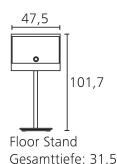

[1] Dolby ist ein eingetragenes Warenzeichen der Dolby Laboratories Licensing Corporation.

Artikelnummer EAN

68202B00

4011880109239

Farbausführungen

■ Alu Silber

Floor Stand
Gesamttiefe: 31,5

Table Stand
Gesamttiefe: 25,8

Wall Mount
Gesamttiefe: 7,4

LOEWE.