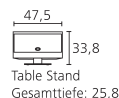

[1] Dolby ist ein eingetragenes Warenzeichen der Dolby Laboratories Licensing Corporation.

Artikelnummer EAN

68202B00

4011880109239

Farbausführungen

■ Alu Silber

Floor Stand
Gesamttiefe: 31,5

Table Stand
Gesamttiefe: 25,8