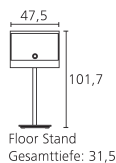

Technische Änderungen, Liefermöglichkeiten sowie Irrtümer vorbehalten.

[1] Dolby ist ein eingetragenes Warenzeichen der Dolby Laboratories Licensing Corporation.

Artikelnummer EAN

68202B40

4011880120883

Farbausführungen

■ Alu Silber