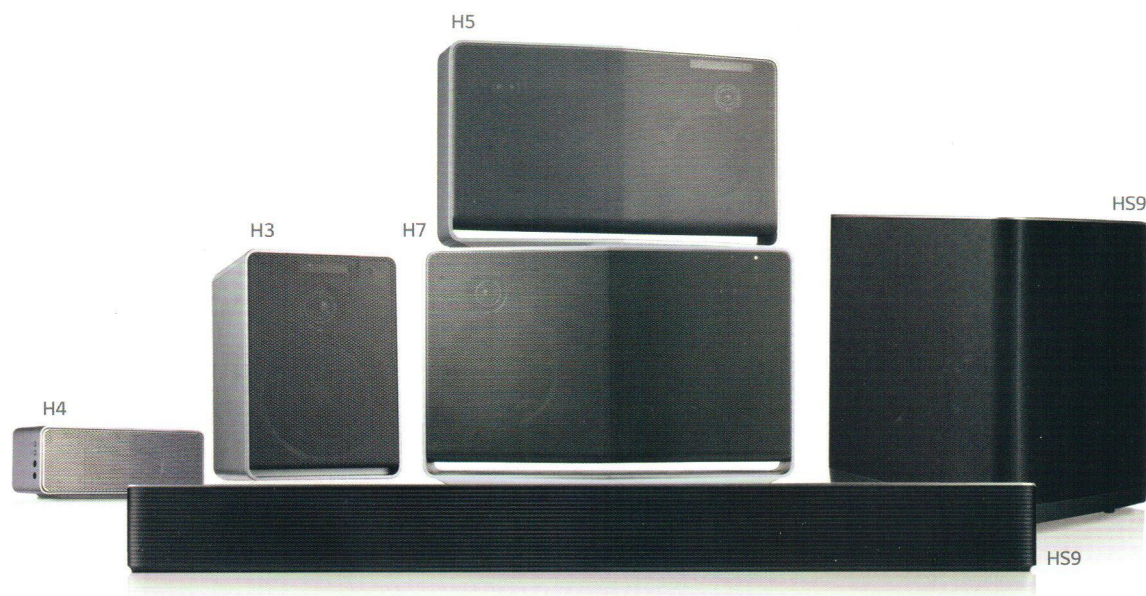

Heimkino Modus

Verbinden Sie die Multiroom Soundbar mit den Lautsprechern und erschaffen Sie sich Ihr eigenes Heimkino.

Stabiles Netzwerk

Dank der Mesh-Network-Technologie in Kombination mit Dual Band Wi-Fi (2,4 / 5 GHz) bietet Ihnen das LG Music Flow-Netzwerk nahtlose und stabile Verbindungen zwischen den Lautsprechern und Ihrem Abspielgerät. Hierdurch verpassen Sie niemals einen Ton.

Konventionell

LG Music Flow-Netzwerk

IHRE LIEBLINGSMUSIK IN JEDEM RAUM.

LG MUSIC *flow*

Stellen Sie sich vor, Sie könnten Ihre Lieblingsmusik durch Ihr Zuhause streamen – naht- und drahtlos über eine zentrale Player-App ganz einfach vom Smartphone, Tablet, PC oder von einer

Netzwerk-Festplatte. Das LG Music Flow-System bietet Ihnen eine komfortable und vor allem smarte Möglichkeit, Ihre Lieblingsmusik in jedem Raum zu genießen.

TECHNISCHE DATEN

		HS9 LAC955M	HS7 LAC850M	H7 NA9740	H5 NA9540	H4 NA9350	H3 NA9340
Haupteinheit	Output Power / Kanäle	700 W / 7.1 Ch.	360 W / 4.1 Ch.	70 W / Stereo	40 W / Stereo	20 W / Mono*	30 W / Mono*
Hören (Modi)	Multiroom-Modus / Heimkino-Modus	●	●	●	●	●	●
	Coming Home / Mood Station	●	●	●	●	●	●
Hören (Quellen)	Internetradio / Musikstreaming	●	●	●	●	●	●
	HiRes Audio Streaming 24 bit / 192 KHz	●	●	●	●	●	●
	Phone / Tablet / Notebook / NAS etc.	●	●	●	●	●	●
Verbinden	WLAN (Dual Band 2,4 / 5 GHz)	●	●	●	●	●	●
	Bluetooth® / NFC / 3,5 mm-Klinke	● / - / ●	● / - / ●	● / ● / ●	● / ● / ●	● / ● / ●	● / ● / -
	HDMI IN + OUT / Optical In	●	●	-	-	-	-
Suchen	Vollautomatische Musikbibliothek	●	●	●	●	●	●
	All Search	●	●	●	●	●	●

*Stereo Pairing mit zwei NP8340 oder zwei NA9350 möglich.

ELEGANTE SOUNDBARS UND SOUNDPLATES.

Die LG Soundbar- und Soundplate-Lösungen sind eine optimale Ergänzung zu jedem Flachbildfernseher und können platzsparend unter jedem handelsüblichen Fernseher mit 81 bis 140 cm Bildschirmdiagonale platziert werden. Außerdem liefert das innovative