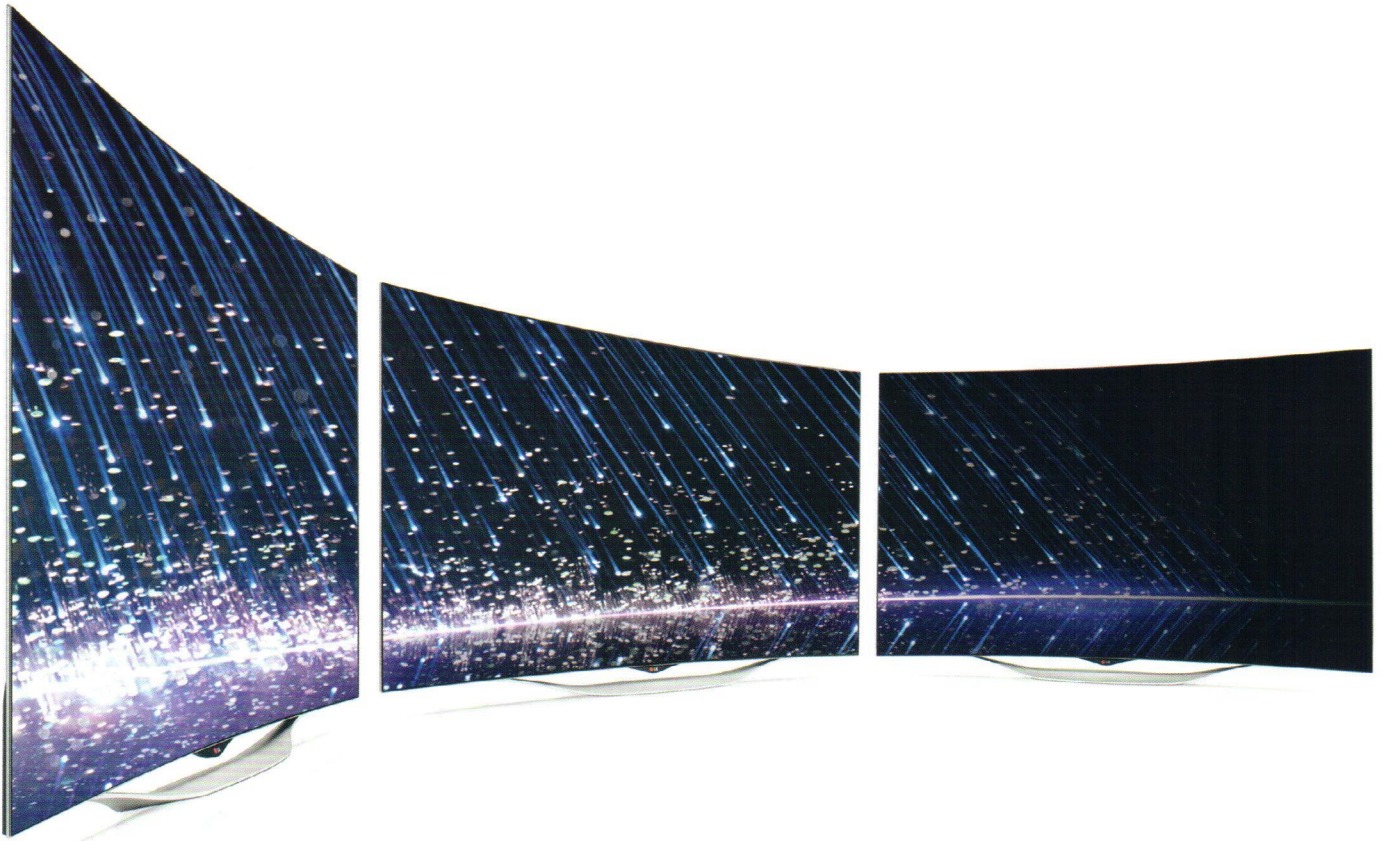

DAS BESTE BILD ALLER ZEITEN.

LG 4K OLED TV

Erleben Sie erstmals unsere OLED-Technologie, die mit der atemberaubenden ULTRA HD-Auflösung verschmilzt und so das beste Bilderlebnis aller Zeiten erzeugt. Die OLED-Pixel des LG CURVED OLED TV warten mit einem Kontrastverhältnis auf, das von keinem herkömmlichen LED TV-Gerät erreicht werden kann.

Das liegt daran, dass die leuchtenden Pixel keine Hintergrundbeleuchtung mehr benötigen. Lebensechte Bilder mit einem Kontrastverhältnis, wie es sonst nur die Realität bietet, sind das brillante Ergebnis der OLED-Technologie.

Perfect
Black